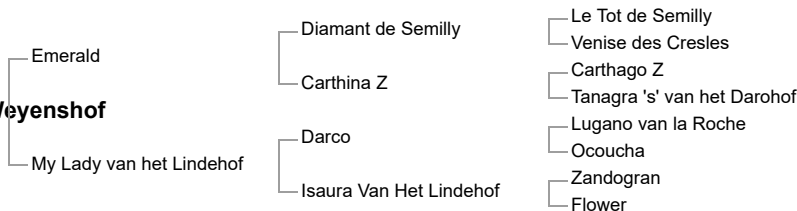

## Urban Lady van het Weyenshof

chestnut mare  
2020-04-05, BWP

### Sire:

**EMERALD** (BWP, 2004, chestnut stallion by Diamant de Semilly) Approved For: BWP, Holst, KWPN, Old, SF, SWB **Level 1.60** with Harrie Smolders (NLD) 1st CSIO5\* 2013 - Nations Cup Gijon (ESP) (**1.60m**); 4th CSI5\* 2013 - Grand Prix (Global Champions Tour) Valkenswaard (NED) (**1.60m**); 5th CSIO5\* 2014 - Nations Cup Falsterbo (SWE) (**1.60m**); 4th CSI3\* 2014 - Grand Prix Sint-Katelijne-Waver (BEL) (**1.50m**); 1st CSI2\* 2013 - Grand Prix Vilamoura (POR) (**1.45m**); 2nd CSI2\* 20...ETC

### 1st dam:

My Lady van het Lindehof (BWP, 2012, chestnut mare by Darco)  
Sunit Van Het Weyenshof (BWP, 2018, chestnut stallion by Balou du Rouet)  
Tinus Van Het Weyenshof (BWP, 2019, stallion by Viva la Vida Z)  
Urban Lady van het Weyenshof (BWP, 2020, chestnut mare by Emerald)

### 2nd dam:

Isaura Van Het Lindehof (AES, 2008, brown mare by Zandogran)  
My Lady van het Lindehof (BWP, 2012, chestnut mare by Darco) :See Above  
Quibus Van Het Lindehof (BWP, 2016, bay stallion by Darco)  
Anemoon Van Het Lindehof Z (Z, 2017, bay mare by Aganix du Seigneur Z)